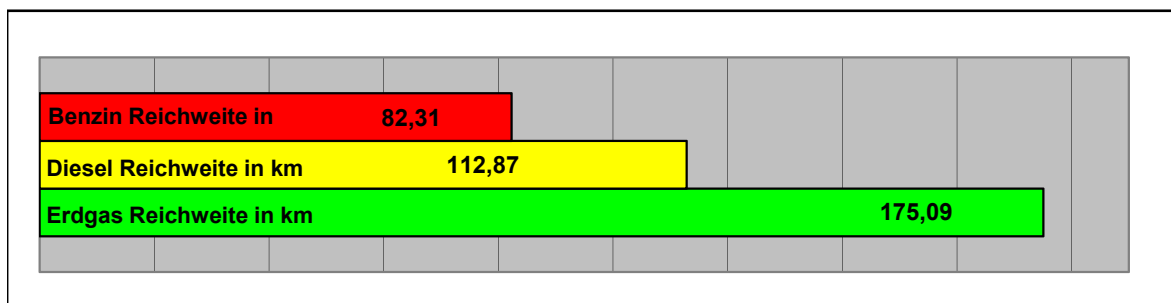

Erdgas	Diesel	Benzin
Leistung kW	68	96	103
Hubraum	2.435	2.401	2.435
Motor (Zylinder)	4	5	5
Beschleunigung sek.	11	11,9	9,2
Verbrauch Erdgas kg / 100 km	5,9	-	-
Verbrauch Diesel / Benzin l / 100 km	-	6,5	8,9
Tankinhalt Erdgas kg	22	-	-
Tankinhalt Diesel / Benzin l	60	70	70
Reichweite km Erdgas	370	-	-
Reichweite km Diesel / Benzin	650	1.070	785
CO₂-Emission g / km	161	171	212

Preisvorteil beim Treibstoff			
Preis in € pro kg Erdgas	0,968	-	-
Preis in € Liter Diesel / Benzin	-	1,363	1,365
Kosteneinsparung Erdgas vs. Diesel € / 100 km	3,15	-	-
Kosteneinsparung Erdgas vs. Benzin € / 100 km	6,44	-	-

Mit 10,- € fahren Sie: